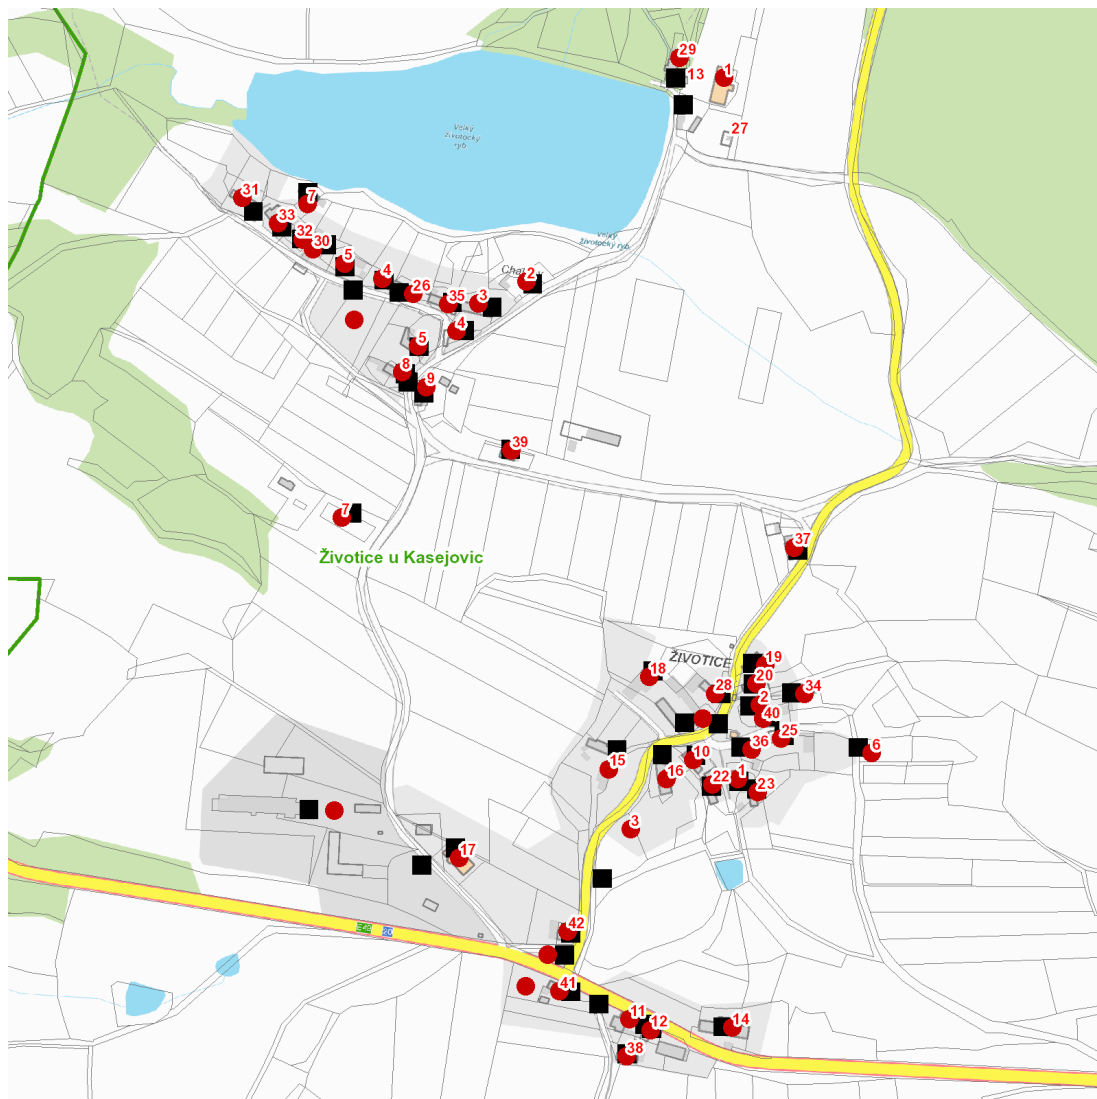

dne **22. 7. 2024** od **12:00** do **15:00** hodin

Plánovaná odstávka zahrnuje tyto lokality:**Životice** (okres Plzeň-jih)

č. p. 1-5, 7-12, 14-20, 22, 23, 25, 26, 28-42

č. ev. 1-7

kat. území **Životice u Kasejovic** (kód **797367**): parcelní č. 26, 53/1, 55/14, 88/3, 141/16

NEJDE VÁM ELEKTŘINA...

TIP: Registrujte se zdarma na www.cezdistribuce.cz/sluzba a informace o odstávkách elektřiny budete dostávat e-mailem nebo SMS. U poruch zasíláme SMS s předpokládanou dobou obnovení dodávek. | Aktuální stav dodávek elektřiny na konkrétní adrese zjistíte snadno, rychle a bez registrace na portále **Bez Štávy** (www.bezstavy.cz).

dne 22. 7. 2024 od 12:00 do 15:00 hodin**Orientační mapový podklad odstávkou dotčených lokalit****VYSVĚTLIVKY**

- – adresy dotčené odstávkou elektřiny
- – místa připojení k elektrické síti dotčená odstávkou

INFORMACE ZASLÁNA

IDDS: 93ybieg (Obec Životice)